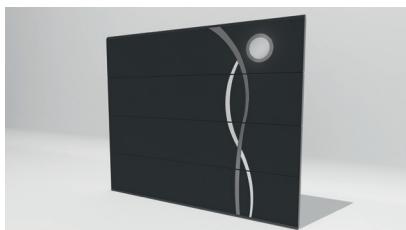

Décors série 7

DS7-010

Portes 2000 x 2500