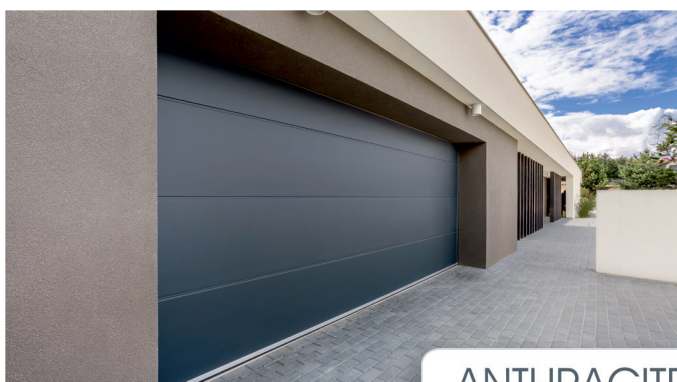

ANTHRACITE
Sensation