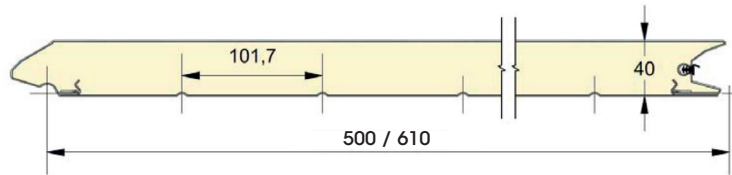

Les Modèles

Panneau RF

Panneau RF

Panneau anti-pince-doigts à face extérieure plane.
 Disponible en hauteurs 500 et 610 mm.
 Face intérieure lignée, embossée Stucco, RAL 9010.

Embossages

HAUTEURS	EMBOSSAGES
500	Lisse
610	Lisse
500	Bois
610	Bois
500	Stucco
610	Stucco