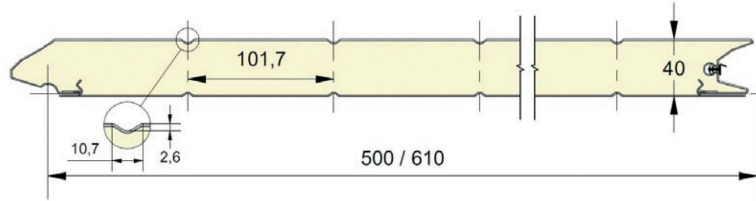

Les Modèles

Panneau RL

Panneau RL

Panneau anti-pince-doigts à face extérieure plane.
 Disponible en hauteurs 500 et 610 mm.
 Face intérieure lignée, embossée Stucco, RAL 9010.

Embossages

HAUTEURS	EMBOSSAGES
500	Lisse
610	Lisse
500	Bois
610	Bois
500	Stucco
610	Stucco