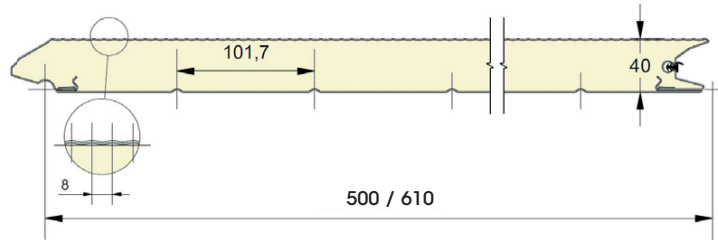

Les Modèles

Panneau RM8

Panneau RM8

Panneau anti-pince-doigts à face extérieure plane.
 Disponible en hauteurs 500 et 610 mm.
 Face intérieure lignée, embossée Stucco, RAL 9010.

Embossages

Lisse		

HAUTEURS	EMBOSSAGES
500	Lisse
610	Lisse