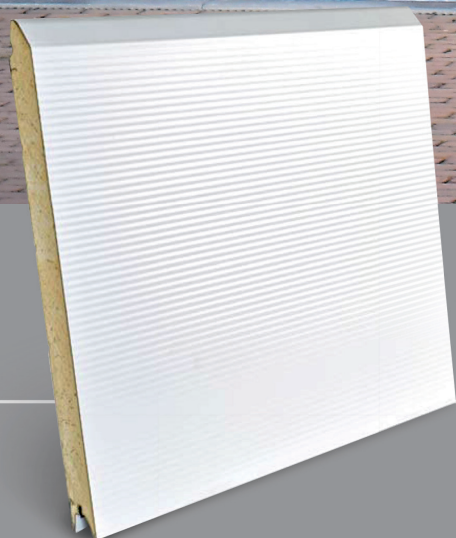

Les Modèles

Panneau RM8

Panneau RM8

Panneau anti-pince-doigts à face extérieure plane.
 Disponible en hauteurs 500 et 610 mm.
 Face intérieure lignée, embossée Stucco, RAL 9010.

Embossages

Lisse		

HAUTEURS	EMBOSSAGES
500	Lisse
610	Lisse

Couleurs & films

<p>9016 P</p> <p>Lisse Stucco Bois</p> <p>✓ - -</p> <p>500 ✓ 610 ✓</p>	<p>7016 P</p> <p>Lisse Stucco Bois</p> <p>✓ - -</p> <p>500 ✓ 610 ✓</p>	<p>RAL au choix normal</p> <p>Lisse Stucco Bois</p> <p>✓ - -</p> <p>500 ✓ 610 ✓</p>	<p>DEEP MAT 7039</p> <p>Lisse Stucco Bois</p> <p>✓ - -</p> <p>500 ✓ 610 -</p>	<p>DEEP MAT 7016</p> <p>Lisse Stucco Bois</p> <p>✓ - -</p> <p>500 ✓ 610 ✓</p>	<p>RAL au choix structuré</p> <p>Lisse Stucco Bois</p> <p>✓ - -</p> <p>500 ✓ 610 ✓</p>	<p>Laquage spécial</p> <p>Lisse Stucco Bois</p> <p>✓ - -</p> <p>500 ✓ 610 ✓</p>
--	--	---	---	---	--	---