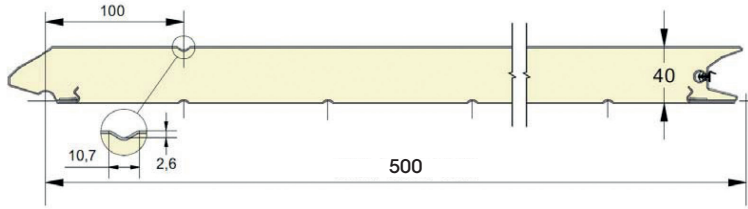

Les Modèles

Panneau RT

Panneau RT

Panneau anti-pince-doigts à face extérieure plane.
 Disponible en hauteur 500 mm.
 Face intérieure lignée, embossée Stucco, RAL 9010.

Embossages

HAUTEUR	EMBOSSAGES
500	Lisse
500	Bois
500	Stucco