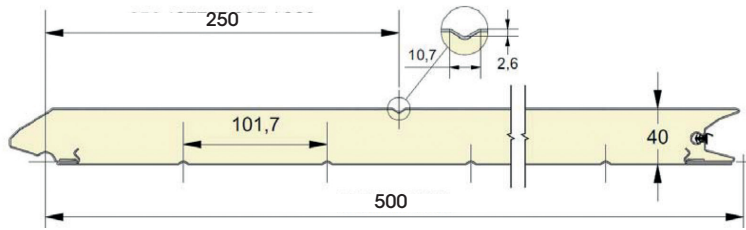

# Panneau RV

Panneau anti-pince-doigts à face extérieure plane.  
 Disponible en hauteur 500 mm.  
 Face intérieure lignée, embossée Stucco, RAL 9010.

Embossages

HAUTEUR	EMBOSSAGES
500	Lisse
500	Bois
500	Stucco