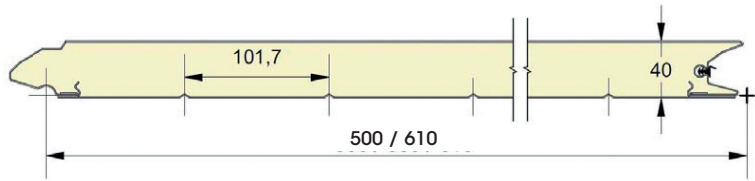

Les Modèles

Panneau UF

Panneau UF

Panneau anti-pince-doigts à face extérieure plane.
 Disponible en hauteurs 500 et 610 mm.
 Face intérieure lignée, embossée Stucco, RAL 9010.

Embossages

HAUTEURS	EMBOSSAGES
500	Lisse
610	Lisse
500	Bois
610	Bois
500	Stucco
610	Stucco