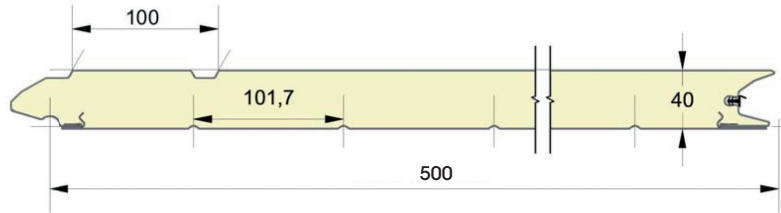

Les Modèles

Panneau UT

Panneau UT

Panneau anti-pince-doigts à face extérieure plane.
 Disponible en hauteur 500 mm.
 Face intérieure lignée, embossée Stucco, RAL 9010.

Embossages

HAUTEUR	EMBOSSAGES
500	Lisse
500	Bois
500	Stucco