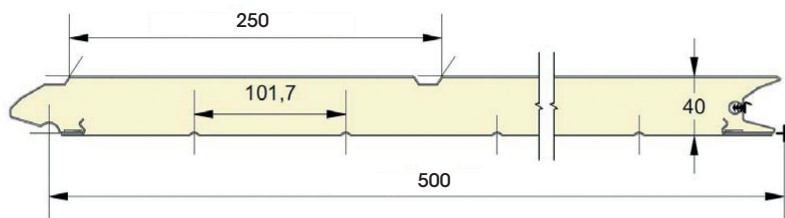

Les Modèles

Panneau UU

Panneau UU

Panneau anti-pince-doigts à face extérieure plane.
 Disponible en hauteur 500 mm.
 Face intérieure lignée, embossée Stucco, RAL 9010.

Embossages

HAUTEUR	EMBOSSAGES
500	Lisse
500	Bois
500	Stucco